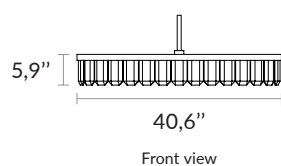

# VERSAILLES OVALE

Non contractual picture

AAE VERSAILLES OVALE US FP

Alain Ellouz  
.paris

<b>Type</b>	Chandelier Equipped with UL listed components
<b>Environment</b>	Indoor
<b>Material</b>	Crystals 5,9" x 4" and steel
<b>Suspension system</b>	Ceiling plate or false ceiling system and metal rod Ø 1" Overall drop : min h. 14"- max h. 84,8"
<b>Lighting system</b>	LED Strip 2,9W/ft (2700K or 3000K) - Dimmable intensity Remote transformer (concealed option upon request)
<b>Voltage</b>	24 V : transformer provided
<b>Wattage / Lumens</b>	VERSAILLES OVALE 80 : 20 W / 630 lm VERSAILLES OVALE 100 : 28 W / 870 lm VERSAILLES OVALE 120 : 35 W / 1135 lm VERSAILLES OVALE 150 : 40 W / 1360 lm

## Dimensions :

VERSAILLES OVALE 80

**Weight :** 55,1 lb / 25 Kg

VERSAILLES OVALE 100

66,1 lb / 30 Kg

VERSAILLES OVALE 120

110,2 lb / 50 Kg

VERSAILLES OVALE 150