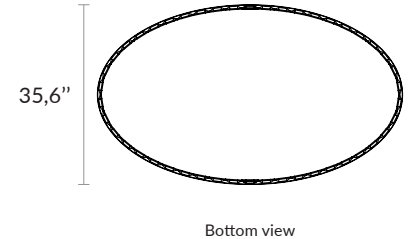

# VERSAILLES OVALE

Non contractual picture

AAE VERSAILLES OVALE US FP

Alain Ellouz  
.paris

<b>Type</b>	Chandelier Equipped with UL listed components
<b>Environment</b>	Indoor
<b>Material</b>	Crystals 5,9" x 4" and steel
<b>Suspension system</b>	Ceiling plate or false ceiling system and metal rod Ø 1" Overall drop : min h. 14"- max h. 84,8"
<b>Lighting system</b>	LED Strip 2,9W/ft (2700K or 3000K) - Dimmable intensity Remote transformer (concealed option upon request)
<b>Voltage</b>	24 V : transformer provided
<b>Wattage / Lumens</b>	VERSAILLES OVALE 80 : 20 W / 630 lm VERSAILLES OVALE 100 : 28 W / 870 lm VERSAILLES OVALE 120 : 35 W / 1135 lm VERSAILLES OVALE 150 : 40 W / 1360 lm

## Dimensions :

VERSAILLES OVALE 80

**Weight :** 55,1 lb / 25 Kg

VERSAILLES OVALE 100

66,1 lb / 30 Kg

VERSAILLES OVALE 120

110,2 lb / 50 Kg

VERSAILLES OVALE 150

132,3 lb / 60 Kg

VERSAILLES OVALE 80/100

VERSAILLES OVALE 120/150

- **VERSAILLES CANOPY**

Individual ceiling fixing.

VERSAILLES OVALE 80/100  
Ø 7,9"W x 1"H

VERSAILLES OVALE 120/150  
29,5"L x 5,5"W x 1,26"H

- **RODS AND CANOPY FINISHES**