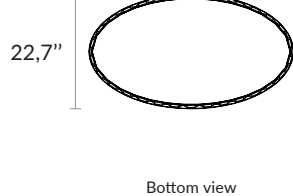

# VERSAILLES OVALE

Non contractual picture

AAE VERSAILLES OVALE US FP

Alain Ellouz  
.paris

<b>Type</b>	Chandelier Equipped with UL listed components
<b>Environment</b>	Indoor
<b>Material</b>	Crystals 5,9" x 4" and steel
<b>Suspension system</b>	Ceiling plate or false ceiling system and metal rod Ø 1" Overall drop : min h. 14"- max h. 84,8"
<b>Lighting system</b>	LED Strip 2,9W/ft (2700K or 3000K) - Dimmable intensity Remote transformer (concealed option upon request)
<b>Voltage</b>	24 V : transformer provided
<b>Wattage / Lumens</b>	VERSAILLES OVALE 80 : 20 W / 630 lm VERSAILLES OVALE 100 : 28 W / 870 lm VERSAILLES OVALE 120 : 35 W / 1135 lm VERSAILLES OVALE 150 : 40 W / 1360 lm

## Dimensions :

VERSAILLES OVALE 80

**Weight :** 55,1 lb / 25 Kg

VERSAILLES OVALE 100

66,1 lb / 30 Kg

VERSAILLES OVALE 120

110,2 lb / 50 Kg

VERSAILLES OVALE 150