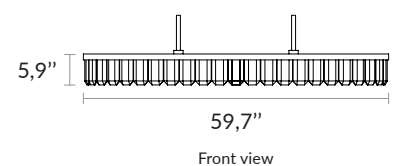

# VERSAILLES OVALE

Non contractual picture

AAE VERSAILLES OVALE US FP

Alain Ellouz  
.paris

<b>Type</b>	Chandelier Equipped with UL listed components
<b>Environment</b>	Indoor
<b>Material</b>	Crystals 5,9" x 4" and steel
<b>Suspension system</b>	Ceiling plate or false ceiling system and metal rod Ø 1" Overall drop : min h. 14"- max h. 84,8"
<b>Lighting system</b>	LED Strip 2,9W/ft (2700K or 3000K) - Dimmable intensity Remote transformer (concealed option upon request)
<b>Voltage</b>	24 V : transformer provided
<b>Wattage / Lumens</b>	VERSAILLES OVALE 80 : 20 W / 630 lm VERSAILLES OVALE 100 : 28 W / 870 lm VERSAILLES OVALE 120 : 35 W / 1135 lm VERSAILLES OVALE 150 : 40 W / 1360 lm

## Dimensions :

VERSAILLES OVALE 80

**Weight :** 55,1 lb / 25 Kg

VERSAILLES OVALE 100

66,1 lb / 30 Kg

VERSAILLES OVALE 120

110,2 lb / 50 Kg

VERSAILLES OVALE 150